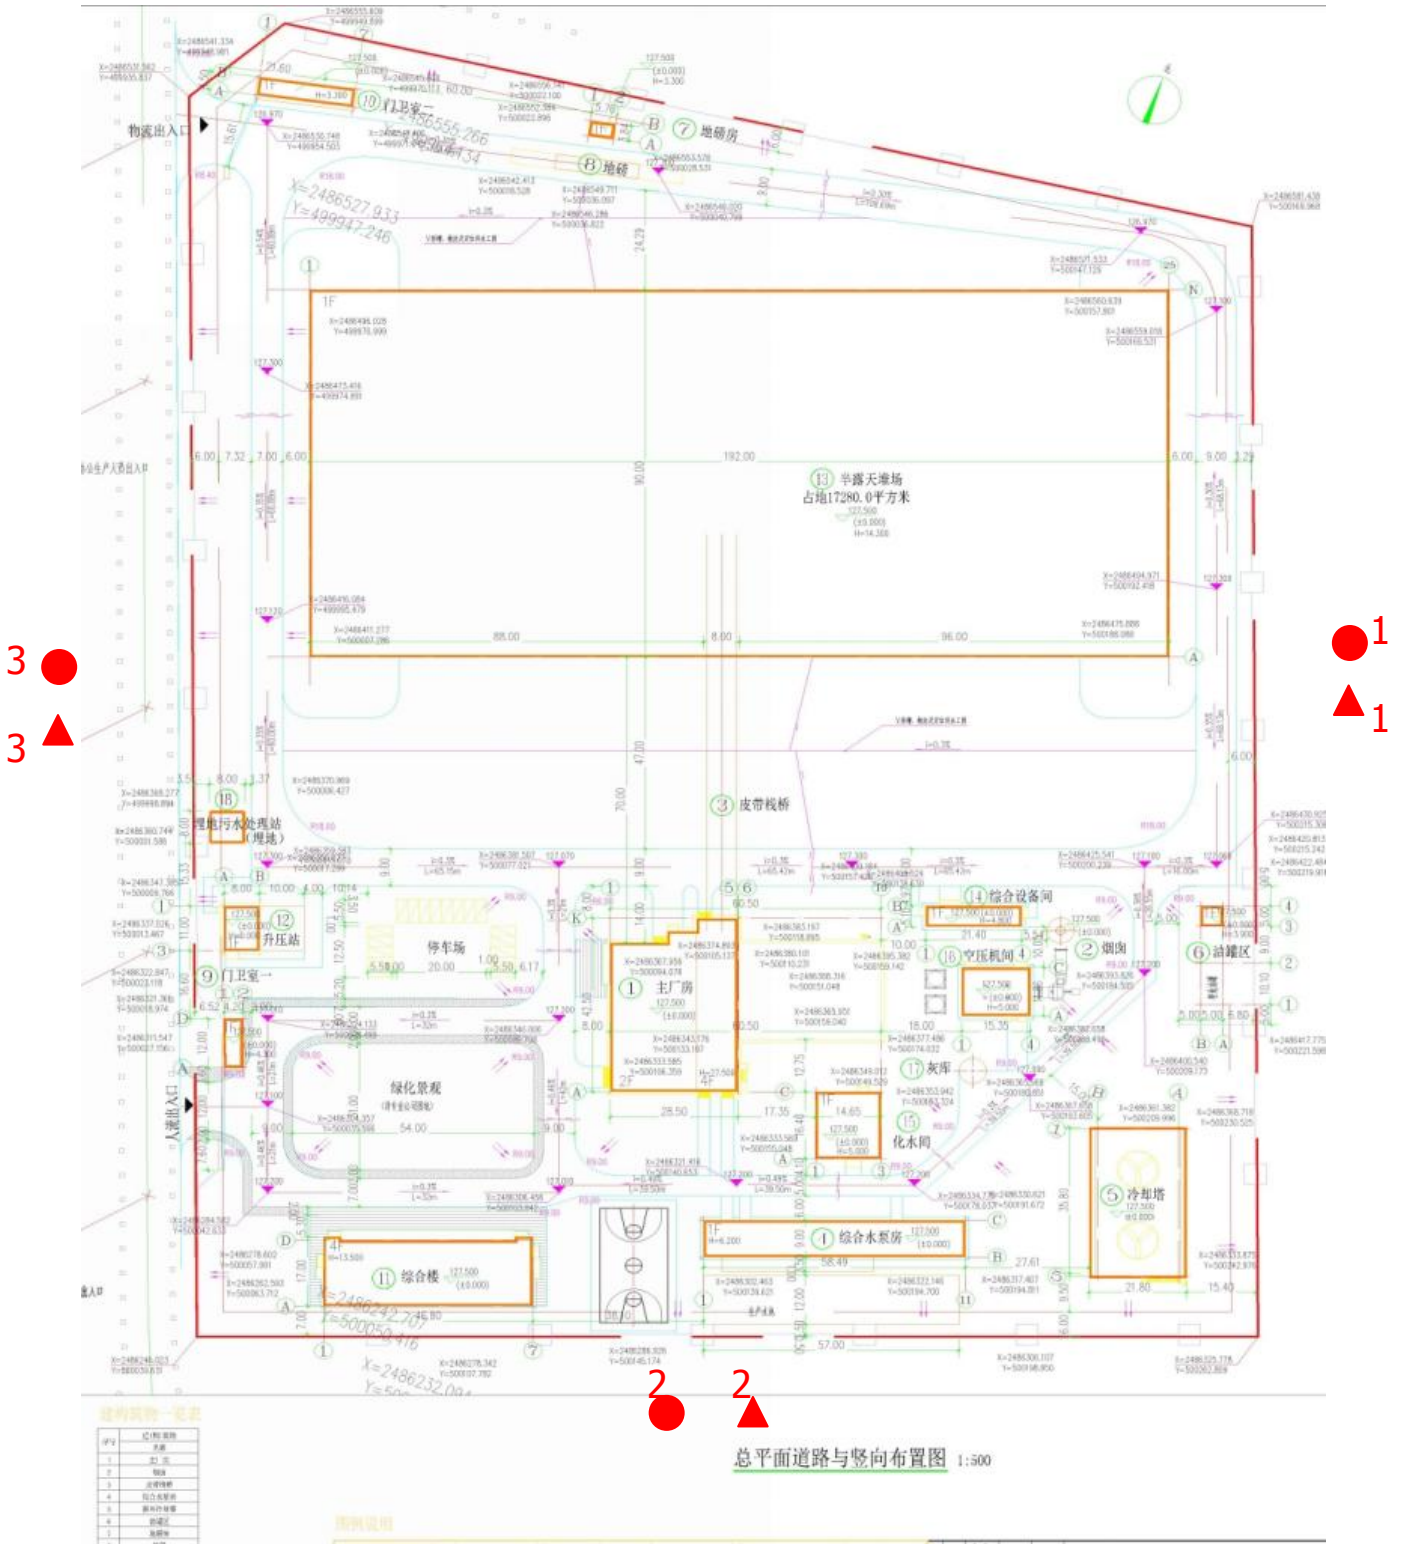

4 ● 4 ▲

● 废气无组织监测点 ▲ 厂界噪声监测点

附图 2 项目平面布置和监测布点示意图